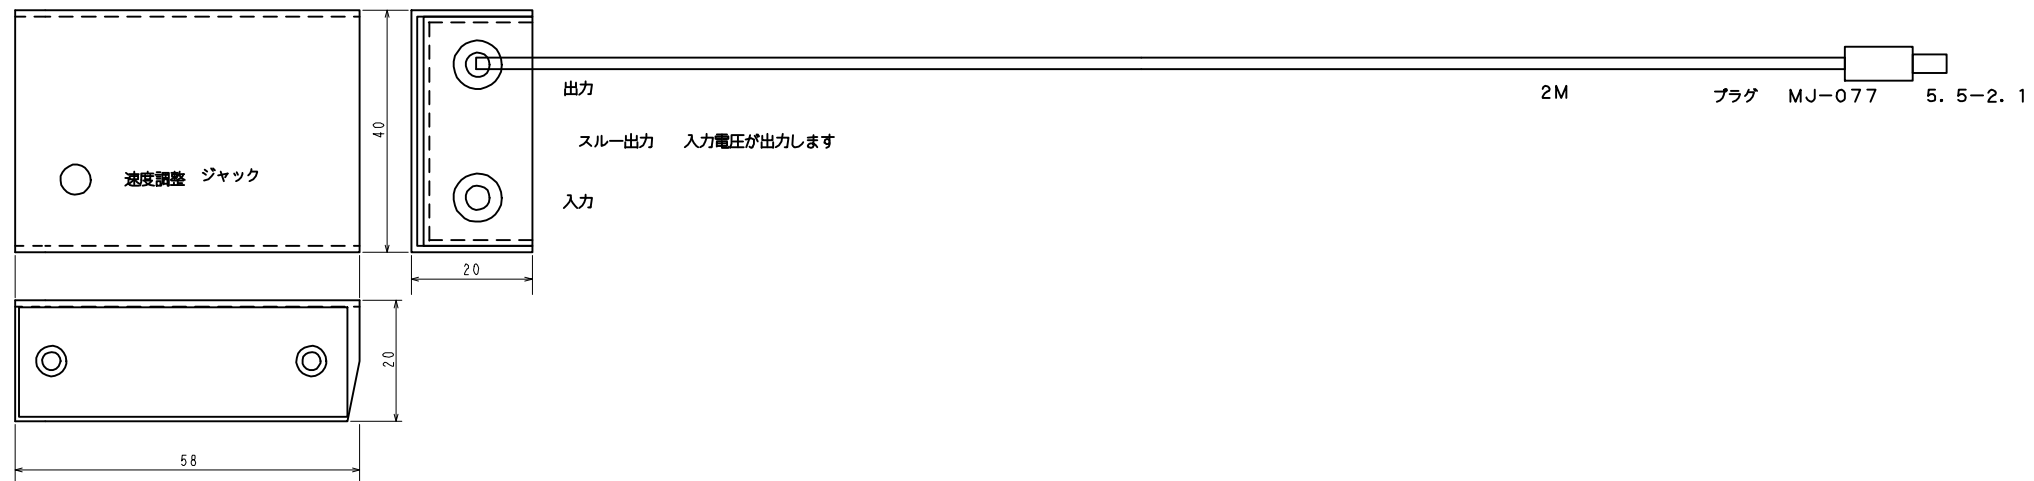

DC電源用 点滅ユニット

入力 DC9V-DC24V 2A

対応ジャック 外径5.0 内径 2.1

△			LEG.E.F (有) レック. イー. エフ				品名	レイフラッシャー
△		U 製品図	設計承認 尺度 作図年月日				型式	外形図
△		E 配線図						
△		A 加工図	2 / 1				図番	U20081127C /
△		S 板金図						
△								